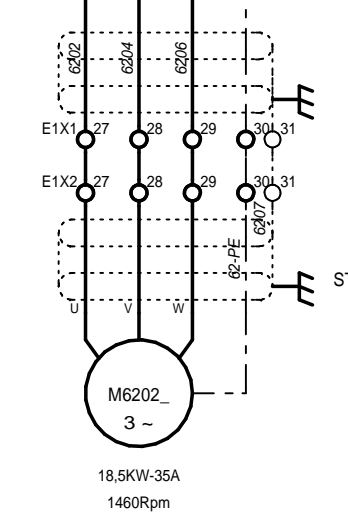

VITESSE NULLE
NULL SPEED

SEE NETWORK SHEET

INDICE	DATE	MODIFICATION	DES.

CBF1600-2M - VARIATEUR BANDE INFERIEURE
CBF1600-2M - LOWER TRACK CONVERTOR

RUBANEUSE
TAPING

NUHAS OMAN

FOLIO
62
61 63

INDICE	DATE	MODIFICATION	DES.

CBF1600-2M - VARIATEUR BANDE SUPERIEURE
CBF1600-2M - UPPER TRACK CONVERTOR

RUBANEUSE
TAPING

NUHAS OMAN