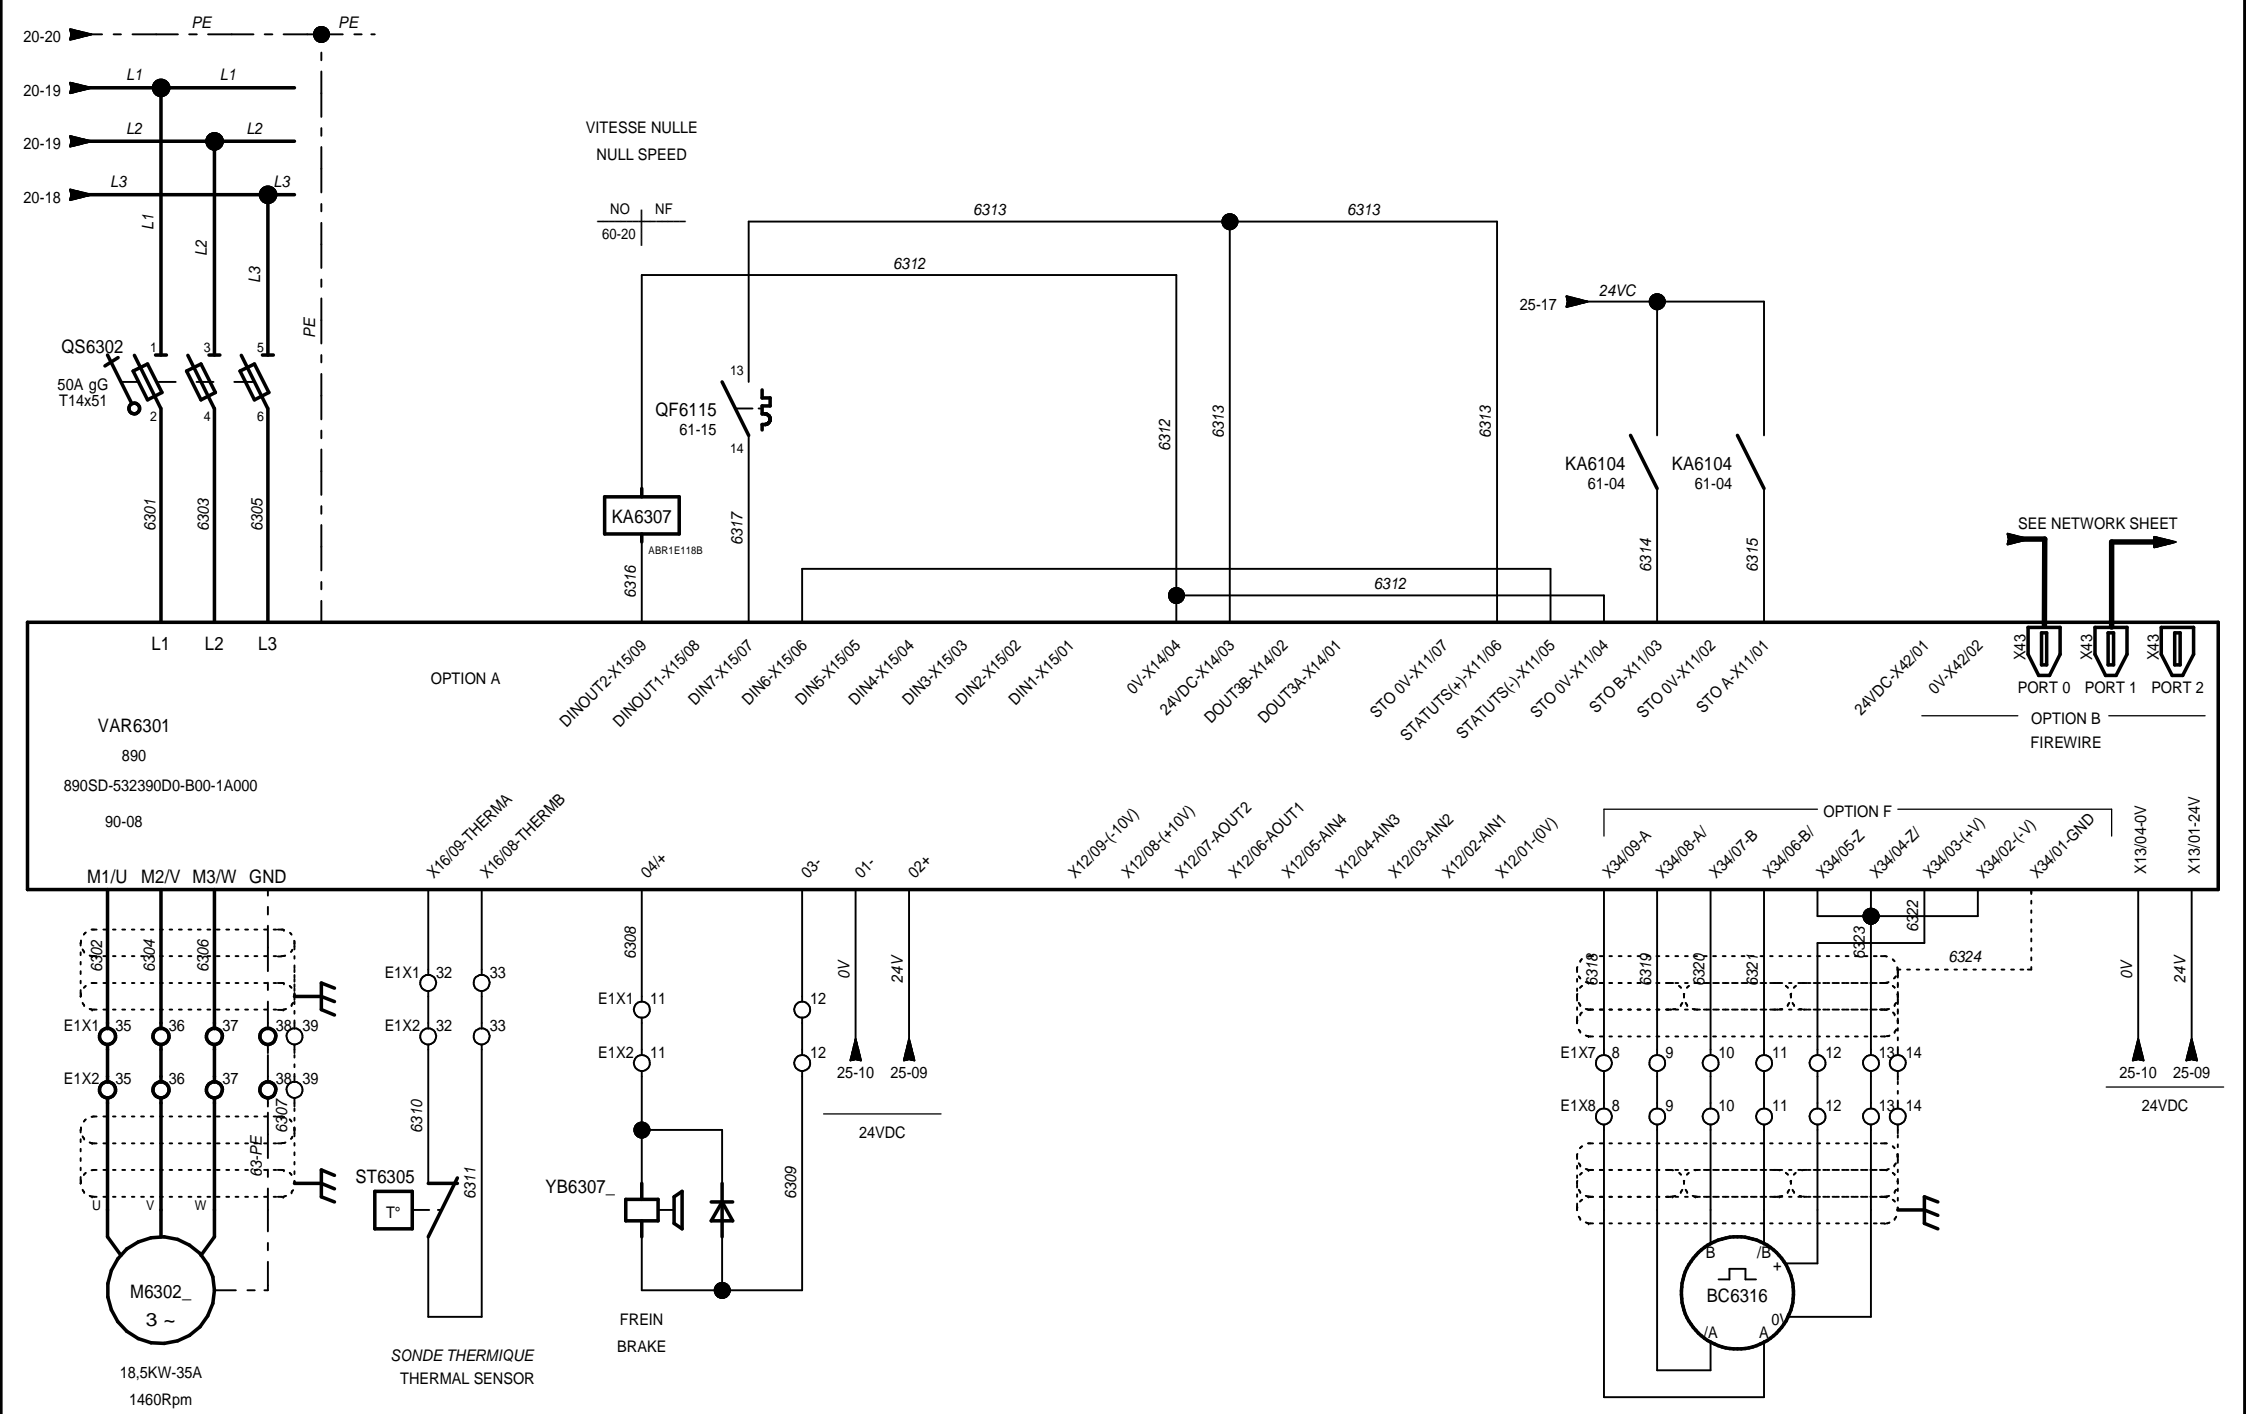

VITESSE NULLE
NULL SPEED

SEE NETWORK SHEET

INDICE	DATE	MODIFICATION	DES.

CBF1600-2M - VARIATEUR BANDE INFERIEURE
CBF1600-2M - LOWER TRACK CONVERTOR

RUBANEUSE
TAPING

NUHAS OMAN

FOLIO
62
61 63

INDICE	DATE	MODIFICATION	DES.

CBF1600-2M - VARIATEUR BANDE SUPERIEURE
CBF1600-2M - UPPER TRACK CONVERTOR

RUBANEUSE
TAPING

NUHAS OMAN