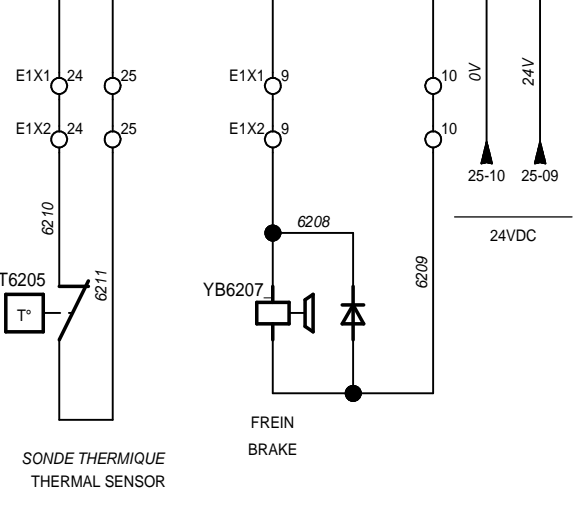

VITESSE NULLE
NULL SPEED

SEE NETWORK SHEET

INDICE	DATE	MODIFICATION	DES.

CBF1600-2M - VARIATEUR BANDE INFERIEURE
CBF1600-2M - LOWER TRACK CONVERTOR

RUBANEUSE
TAPING

NUHAS OMAN

FOLIO
62
61 63

INDICE	DATE	MODIFICATION	DES.

CBF1600-2M - VARIATEUR BANDE SUPERIEURE
CBF1600-2M - UPPER TRACK CONVERTOR

RUBANEUSE
TAPING

NUHAS OMAN