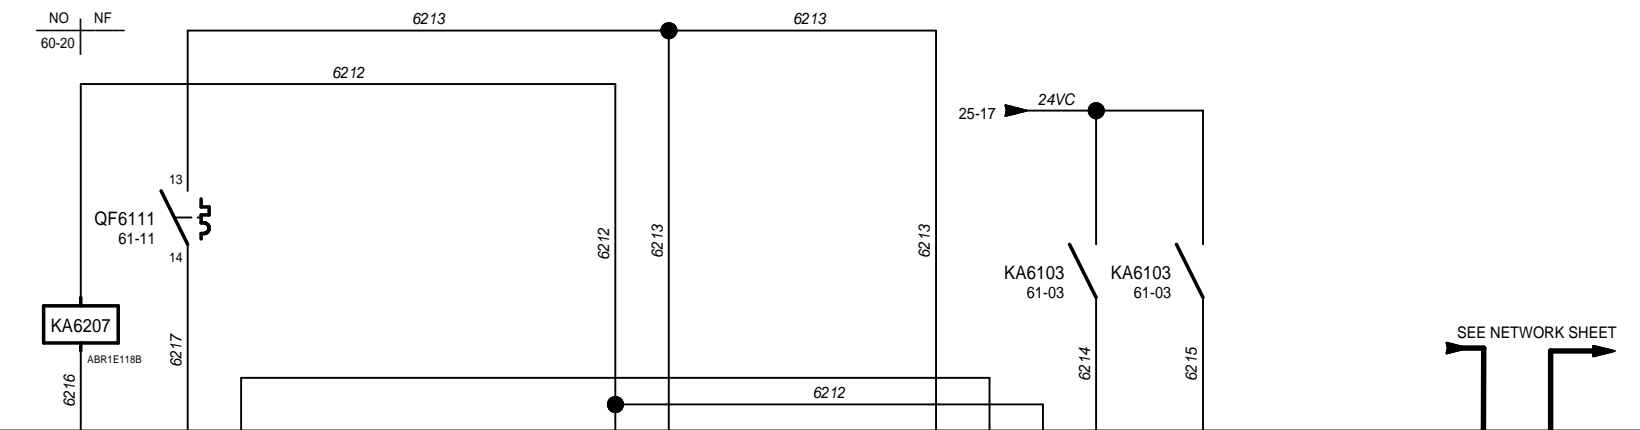

VITESSE NULLE
NULL SPEED

SEE NETWORK SHEET

INDICE	DATE	MODIFICATION	DES.

CBF1600-2M - VARIATEUR BANDE INFERIEURE
CBF1600-2M - LOWER TRACK CONVERTOR

RUBANEUSE
TAPING

NUHAS OMAN

FOLIO
62
61 63

INDICE	DATE	MODIFICATION	DES.

CBF1600-2M - VARIATEUR BANDE SUPERIEURE
CBF1600-2M - UPPER TRACK CONVERTOR

RUBANEUSE
TAPING

NUHAS OMAN