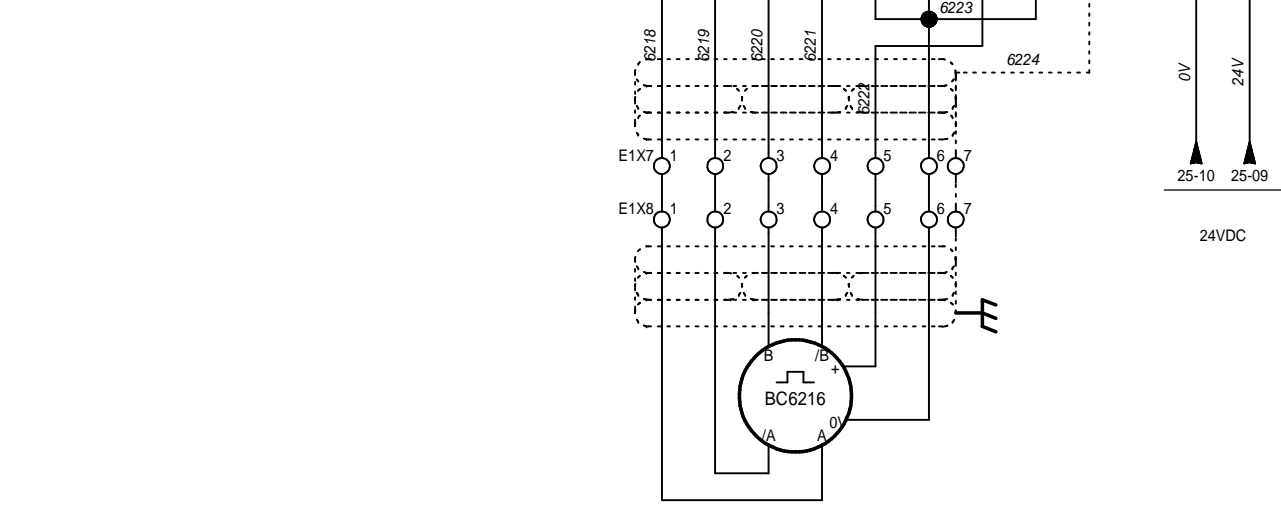

VITESSE NULLE
NULL SPEED

SEE NETWORK SHEET

INDICE	DATE	MODIFICATION	DES.

CBF1600-2M - VARIATEUR BANDE INFERIEURE
CBF1600-2M - LOWER TRACK CONVERTOR

RUBANEUSE
TAPING

NUHAS OMAN

FOLIO
62
61 63

INDICE	DATE	MODIFICATION	DES.

CBF1600-2M - VARIATEUR BANDE SUPERIEURE
CBF1600-2M - UPPER TRACK CONVERTOR

RUBANEUSE
TAPING

NUHAS OMAN