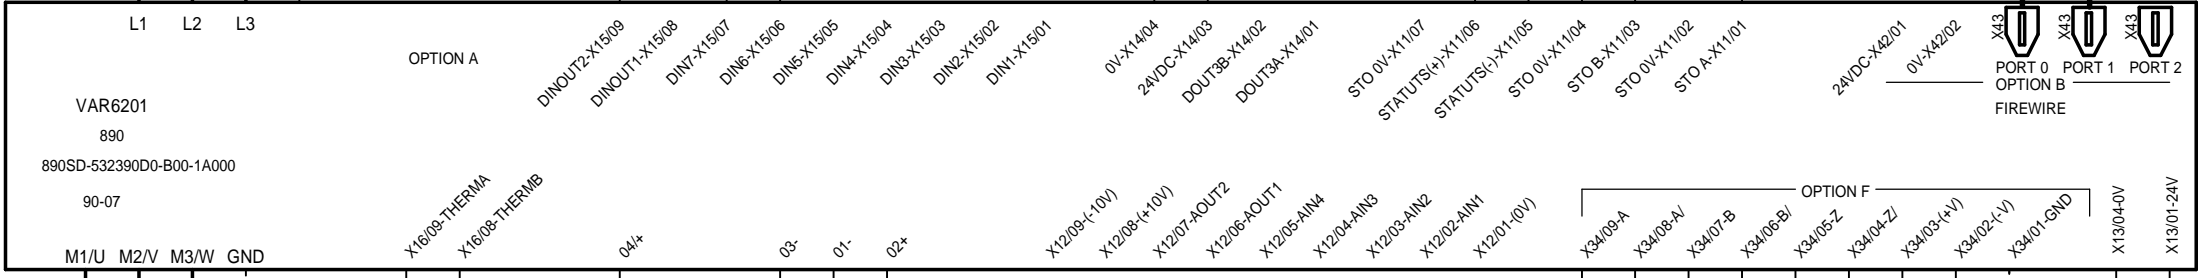

VITESSE NULLE
NULL SPEED

SEE NETWORK SHEET

INDICE	DATE	MODIFICATION	DES.

CBF1600-2M - VARIATEUR BANDE INFERIEURE
CBF1600-2M - LOWER TRACK CONVERTOR

RUBANEUSE
TAPING

NUHAS OMAN

FOLIO
62
61 63

INDICE	DATE	MODIFICATION	DES.

CBF1600-2M - VARIATEUR BANDE SUPERIEURE
CBF1600-2M - UPPER TRACK CONVERTOR

RUBANEUSE
TAPING

NUHAS OMAN